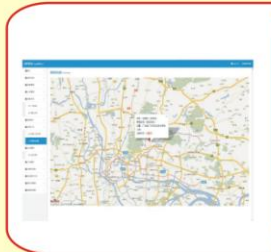

巡逻人员APP**定时**向中心平台上传定位数据，方便运营商后台**查询**巡逻、出警历史轨迹(强化运营商的自身管理)

打造互联互通，无人值守监控中心，移动、网络化管理，大数据联网